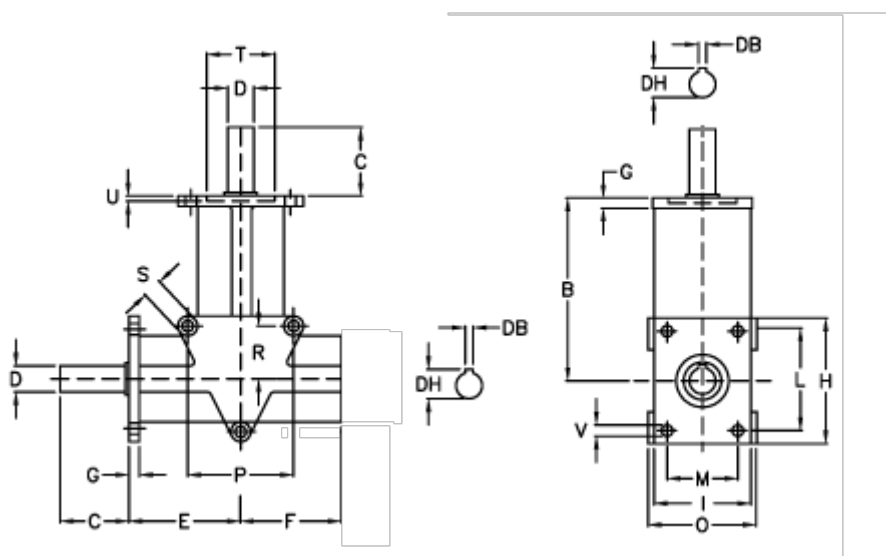

Varenummer: 2944015001100
 Beskrivelse: Vinkelgear RAN 15SA i=1

Mål

B	= 90	G = 7	Q	= 24
Betegnelse	= RAN 15	H = 66	R	= 24
C	= 35	I = 50	S	= 8.3
DB	= 5	L = 52	T H7	= 35
DH	= 17	M = 36	U	= 3.5
D h6	= 15	N = 6.2	V	= 6.2
E	= 52	O = 52	Vægt (kg)	= 1.0
F	= 37	P = 48		